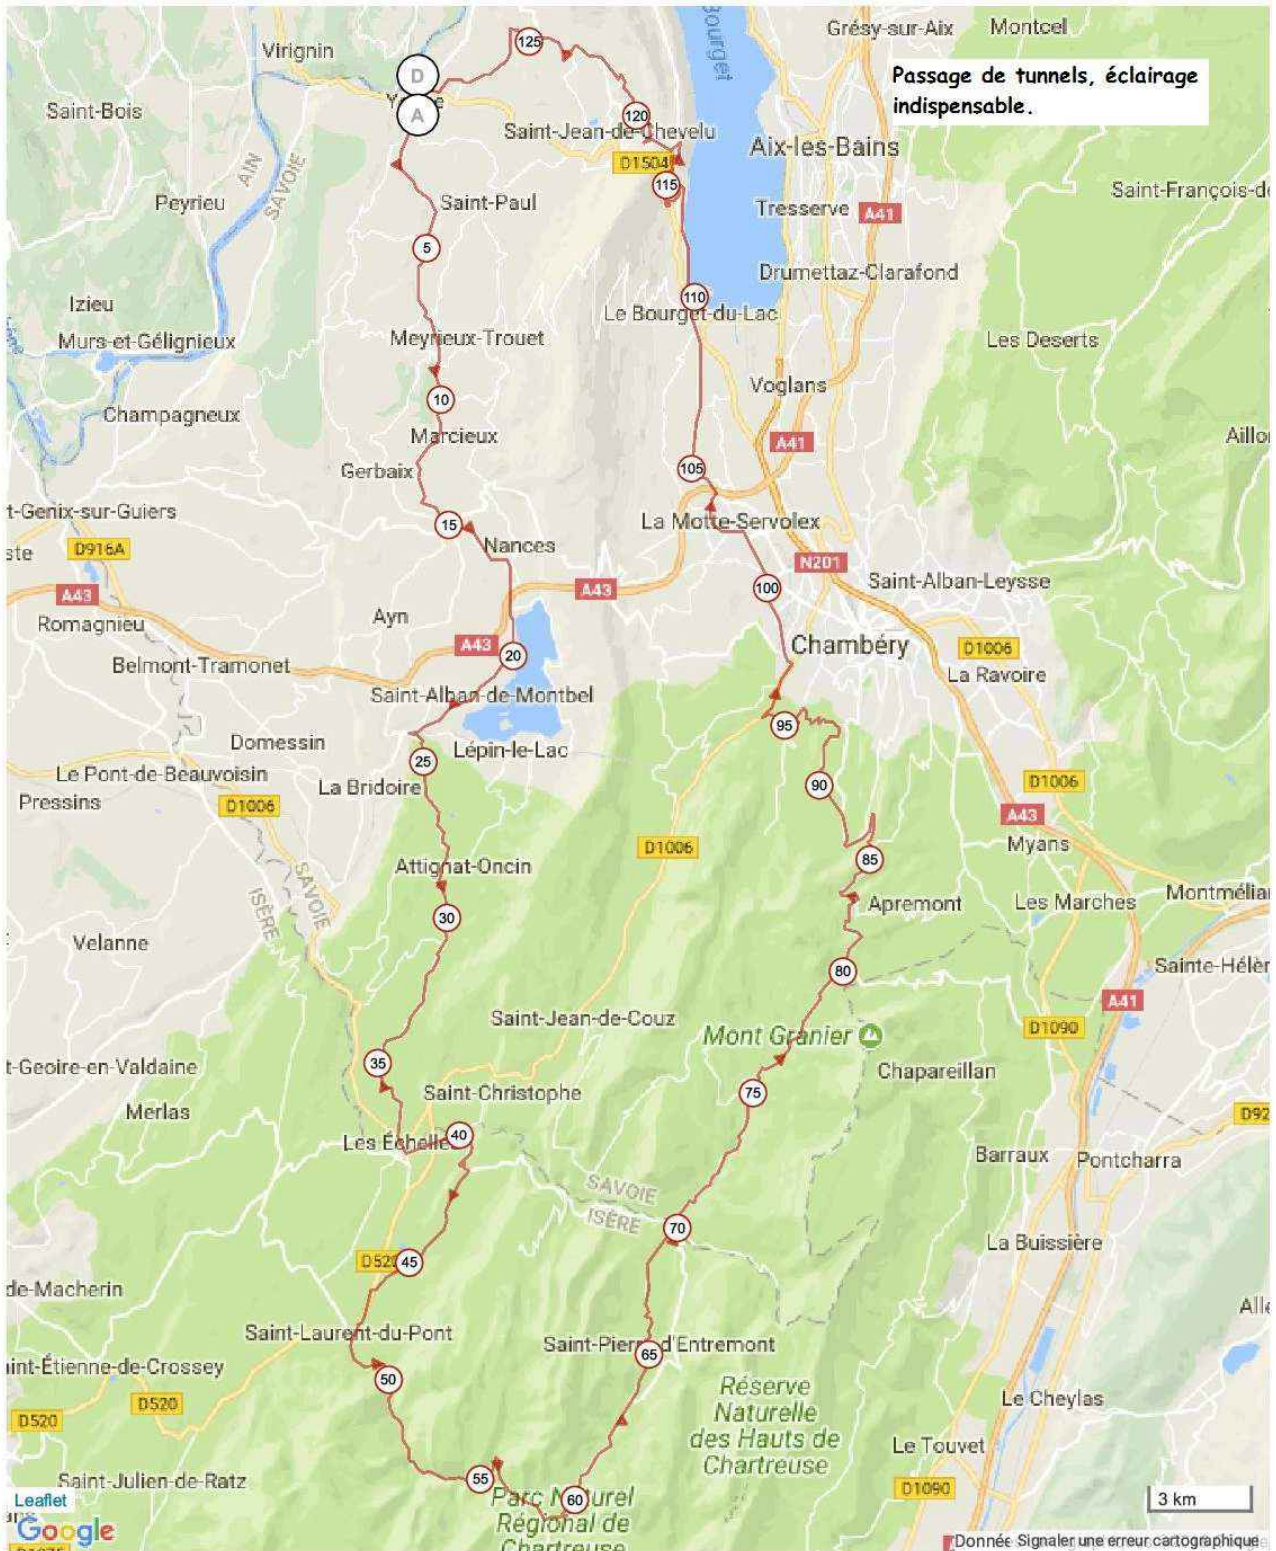

# 8393802 | Cyclisme - Route | Chartreuse

Yenne -> Yenne

129.727 km 2654 m 2654 m 225 m 1151 m

Le droit de reproduction est strictement réservé à un usage personnel et privé. Lors de la pratique de votre activité, veillez à respecter les propriétés et chemins privés.

© 2018 Openrunner