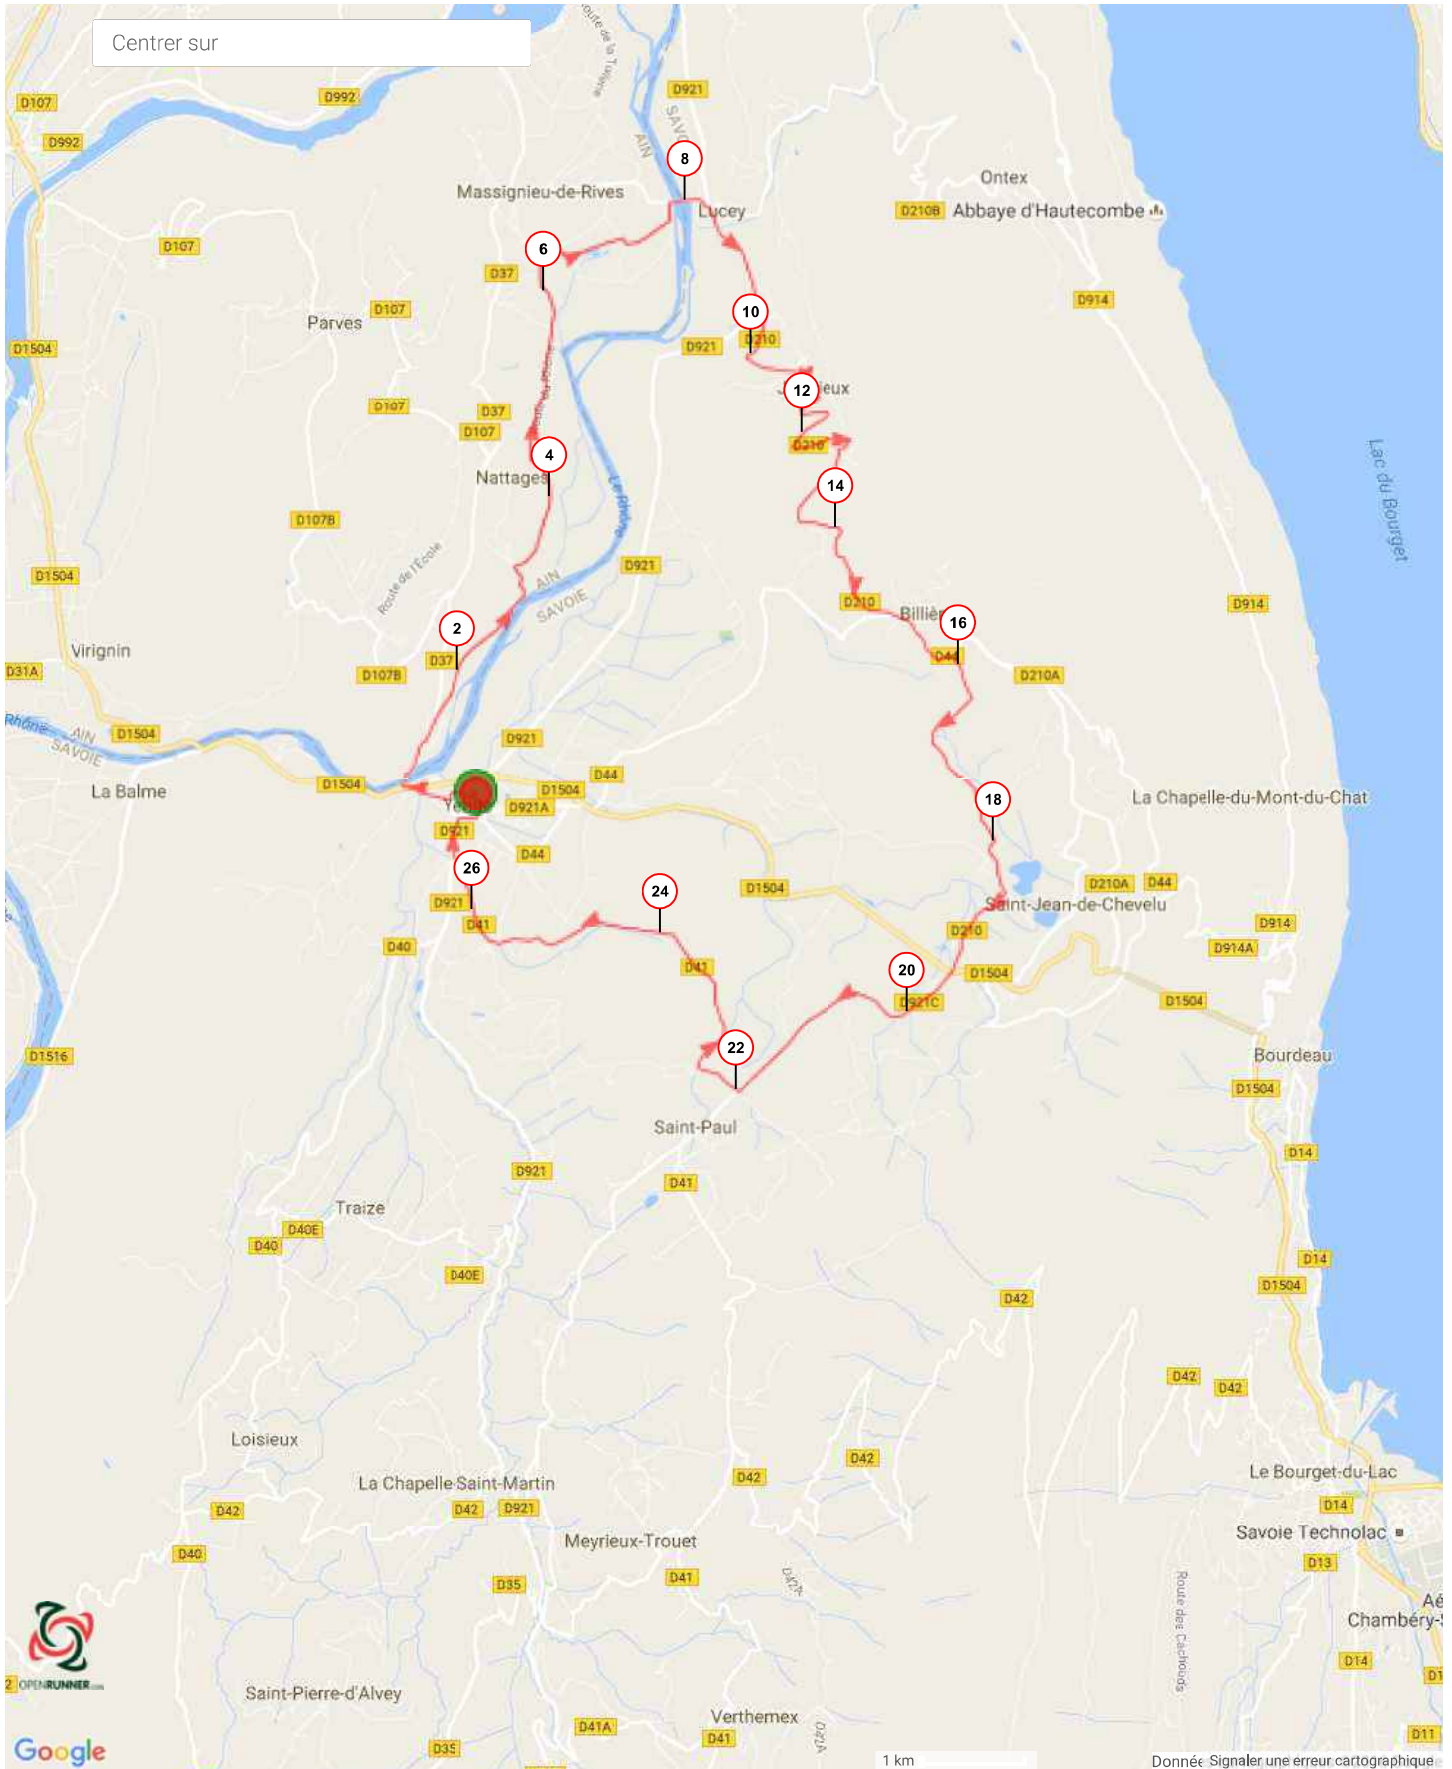

Les cookies assurent le bon fonctionnement d'Openrunner. En utilisant nos services, vous acceptez l'utilisation des cookies. [En savoir plus](#) [J'accepte](#)

©2016 www.openrunner.com Parcours n°4400454 - Route-2015- 29 - Cyclisme Route, 27.364 (km) : Yenne -> Yenne