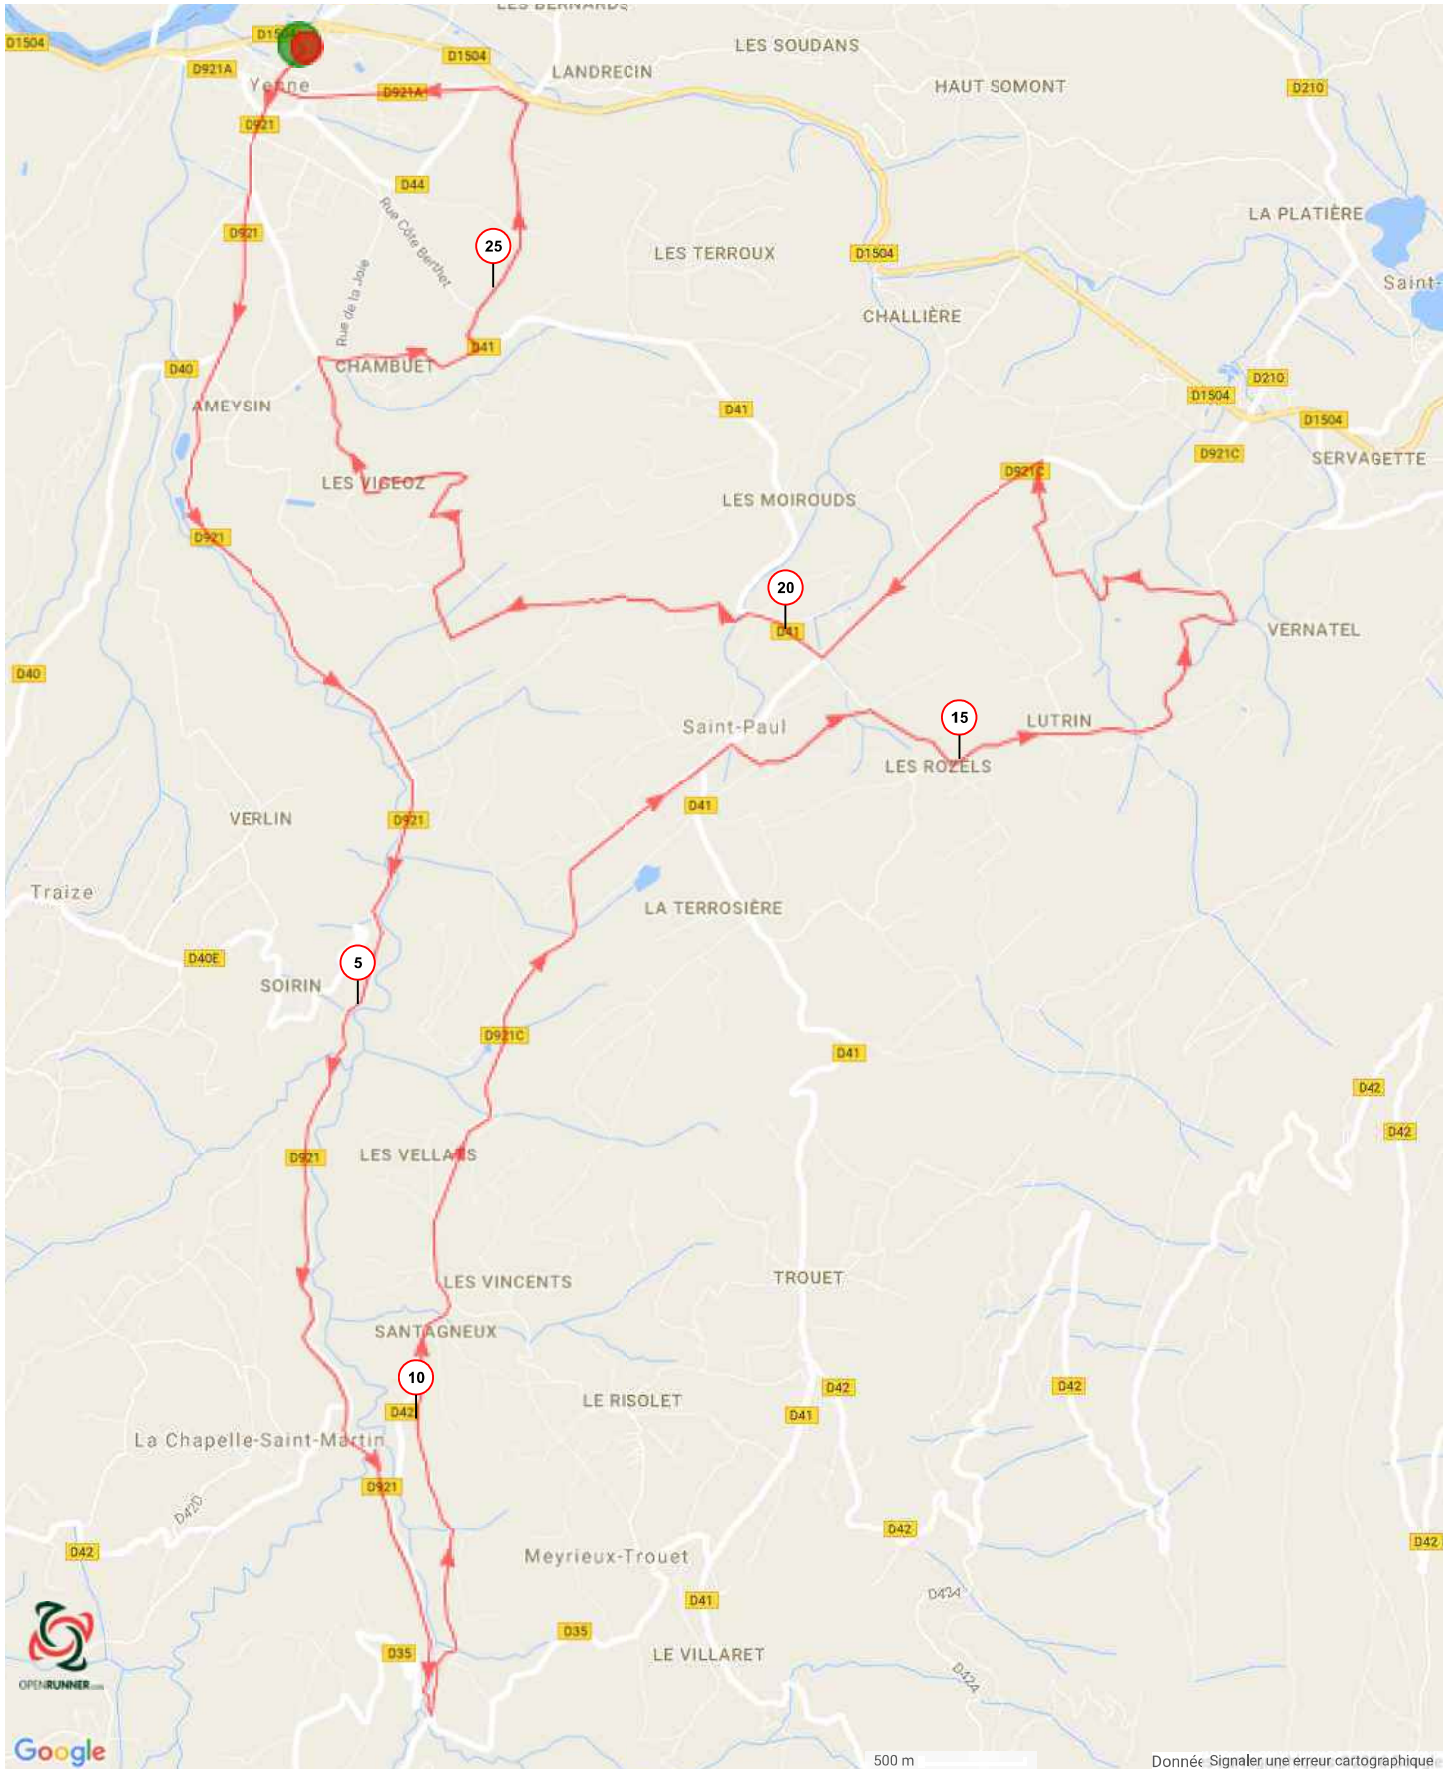

Les cookies assurent le bon fonctionnement d'Openrunner. En utilisant nos services, vous acceptez l'utilisation des cookies. [En savoir plus](#) [J'accepte](#)

©2016 www.openrunner.com Parcours n°5761697 - 2016-27 km - Cyclisme Route, 27.283 (km) : Yenne -> Yenne

Donnée Signaler une erreur cartographique