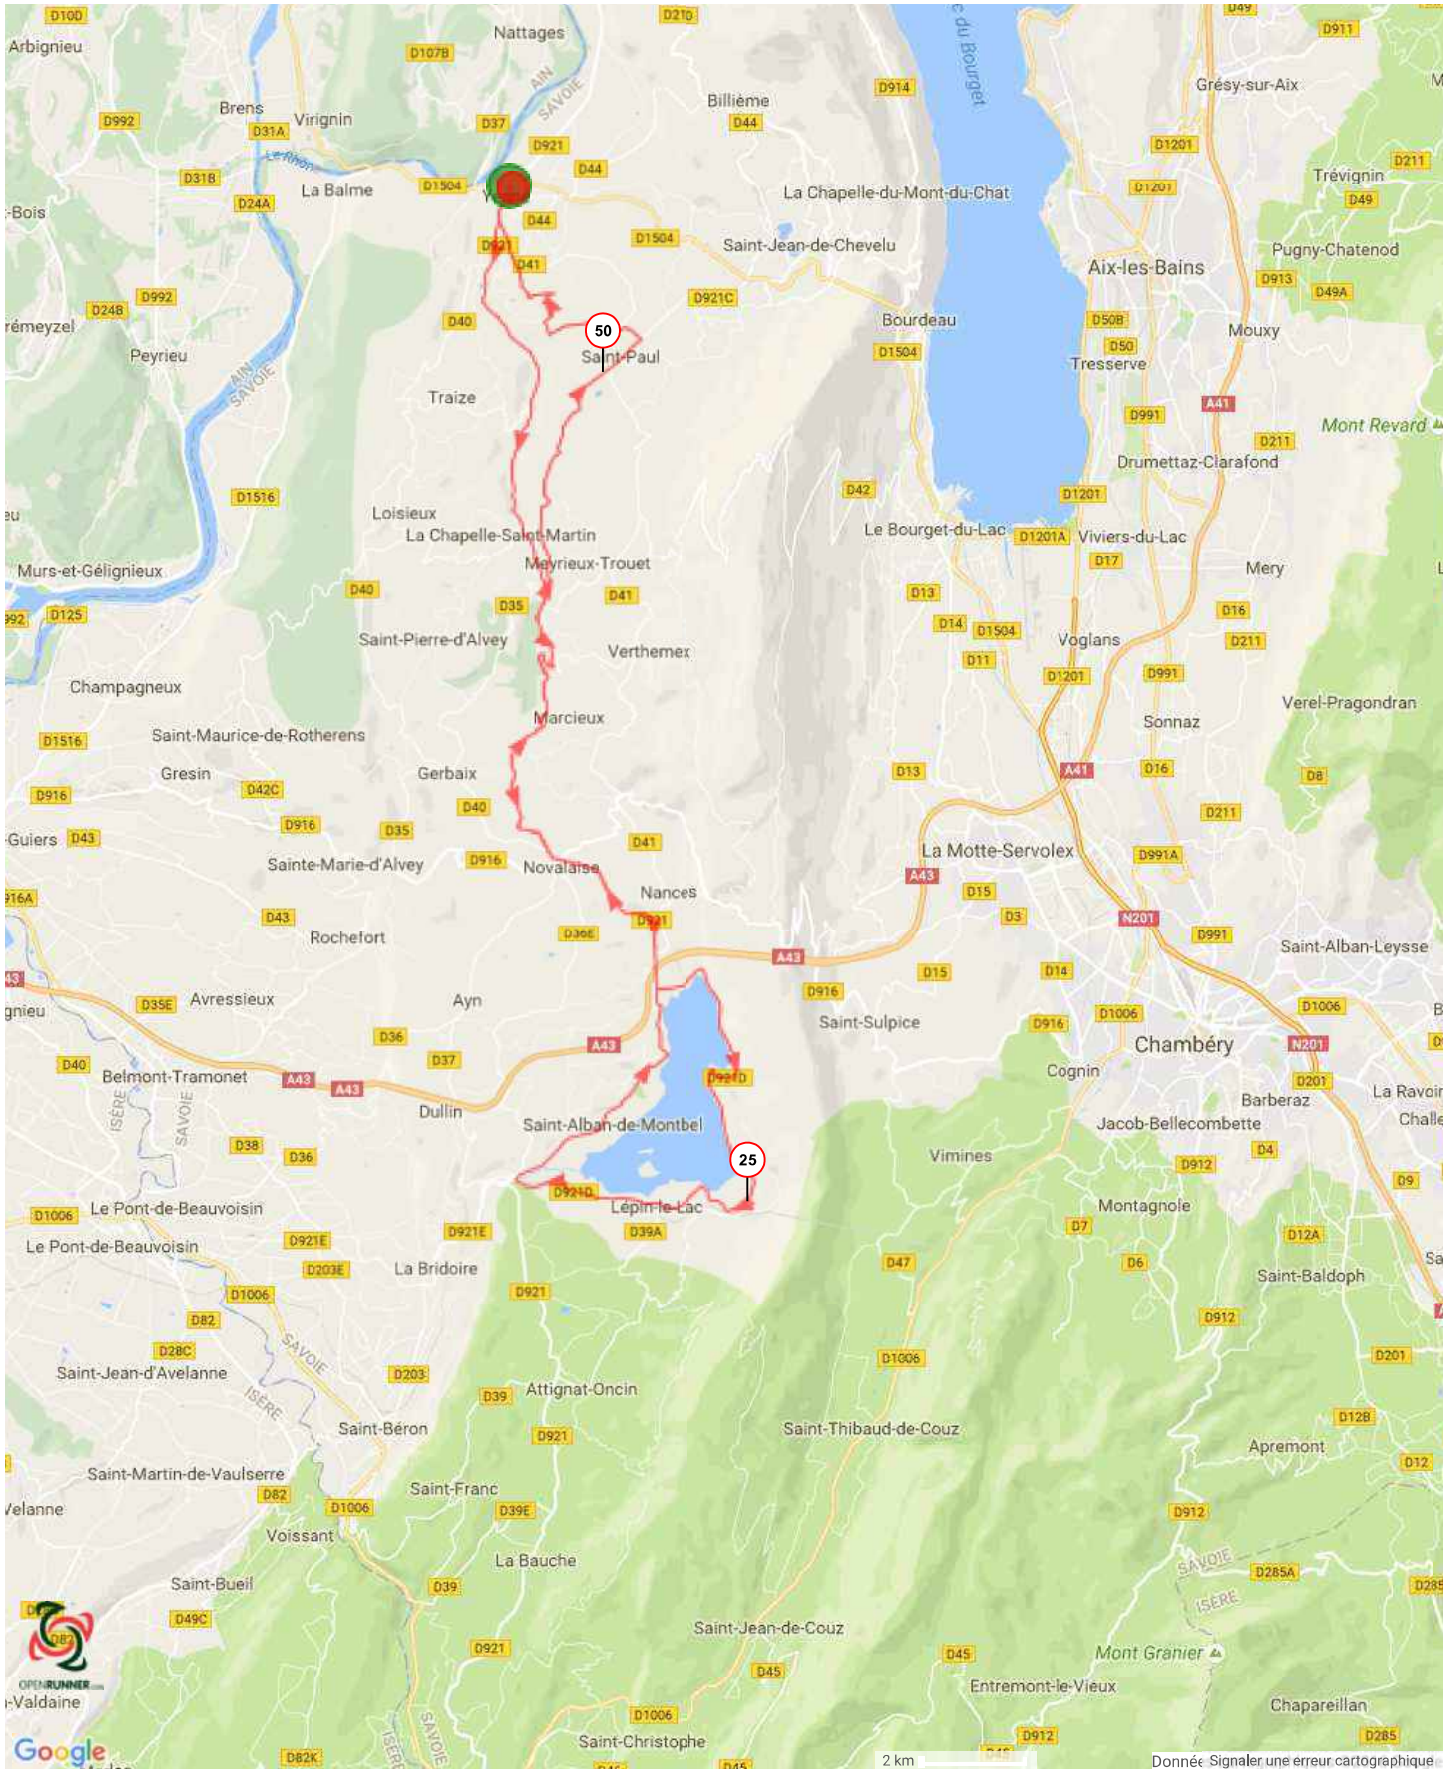

Les cookies assurent le bon fonctionnement d'Openrunner. En utilisant nos services, vous acceptez l'utilisation des cookies. [En savoir plus](#) [J'accepte](#)

©2016 www.openrunner.com Parcours n°5783479 - 2016-57 - Cyclisme Route, 56.722 (km) : Yenne -> Yenne