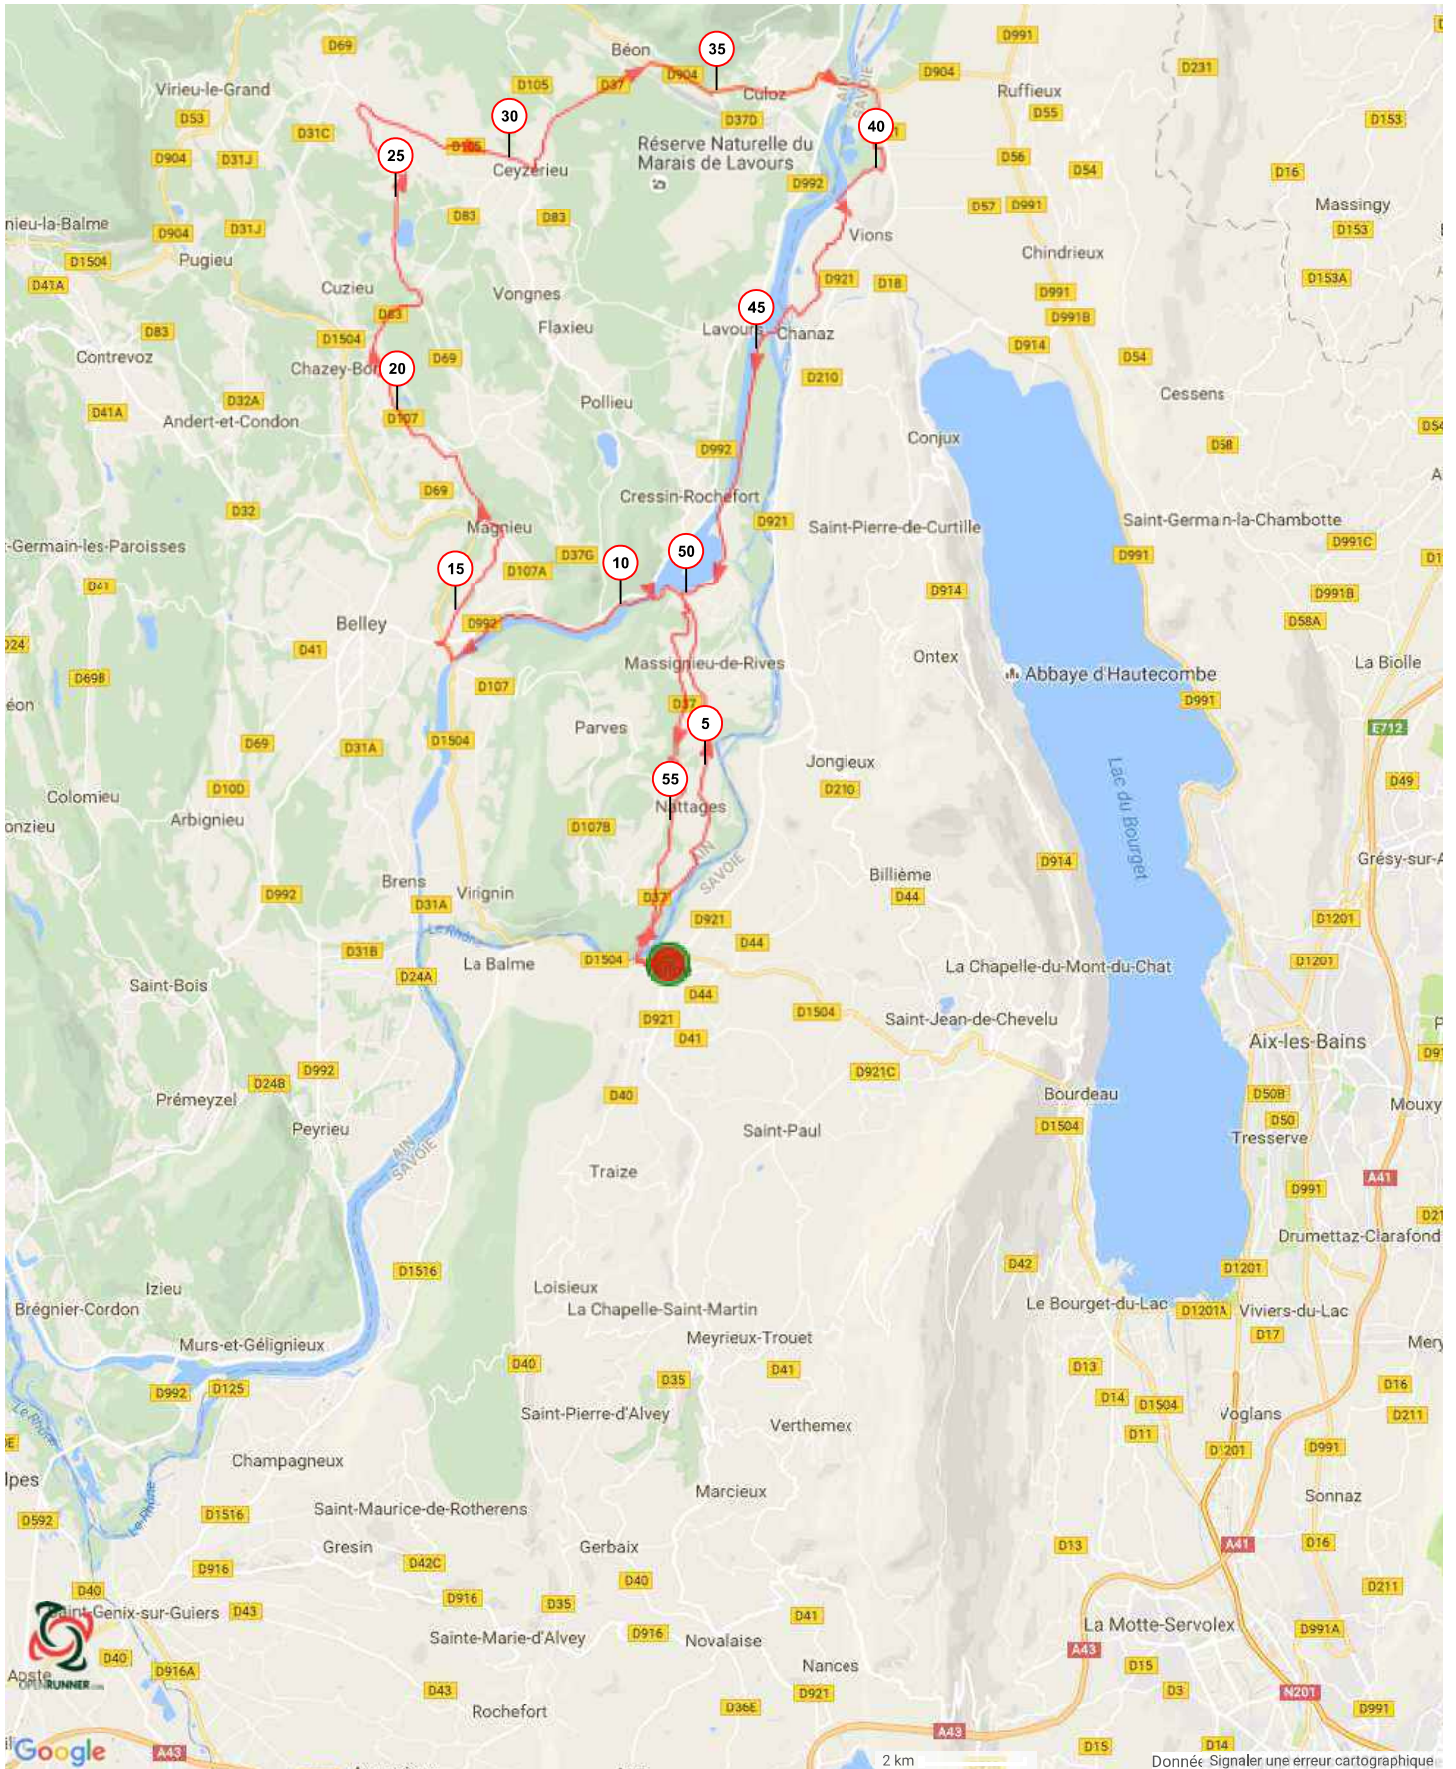

Les cookies assurent le bon fonctionnement d'Openrunner. En utilisant nos services, vous acceptez l'utilisation des cookies. [En savoir plus](#) [J'accepte](#)

©2016 www.openrunner.com Parcours n°4433578 - Route 2015 58 - Cyclisme Route, 58.764 (km) : Yenne -> Yenne