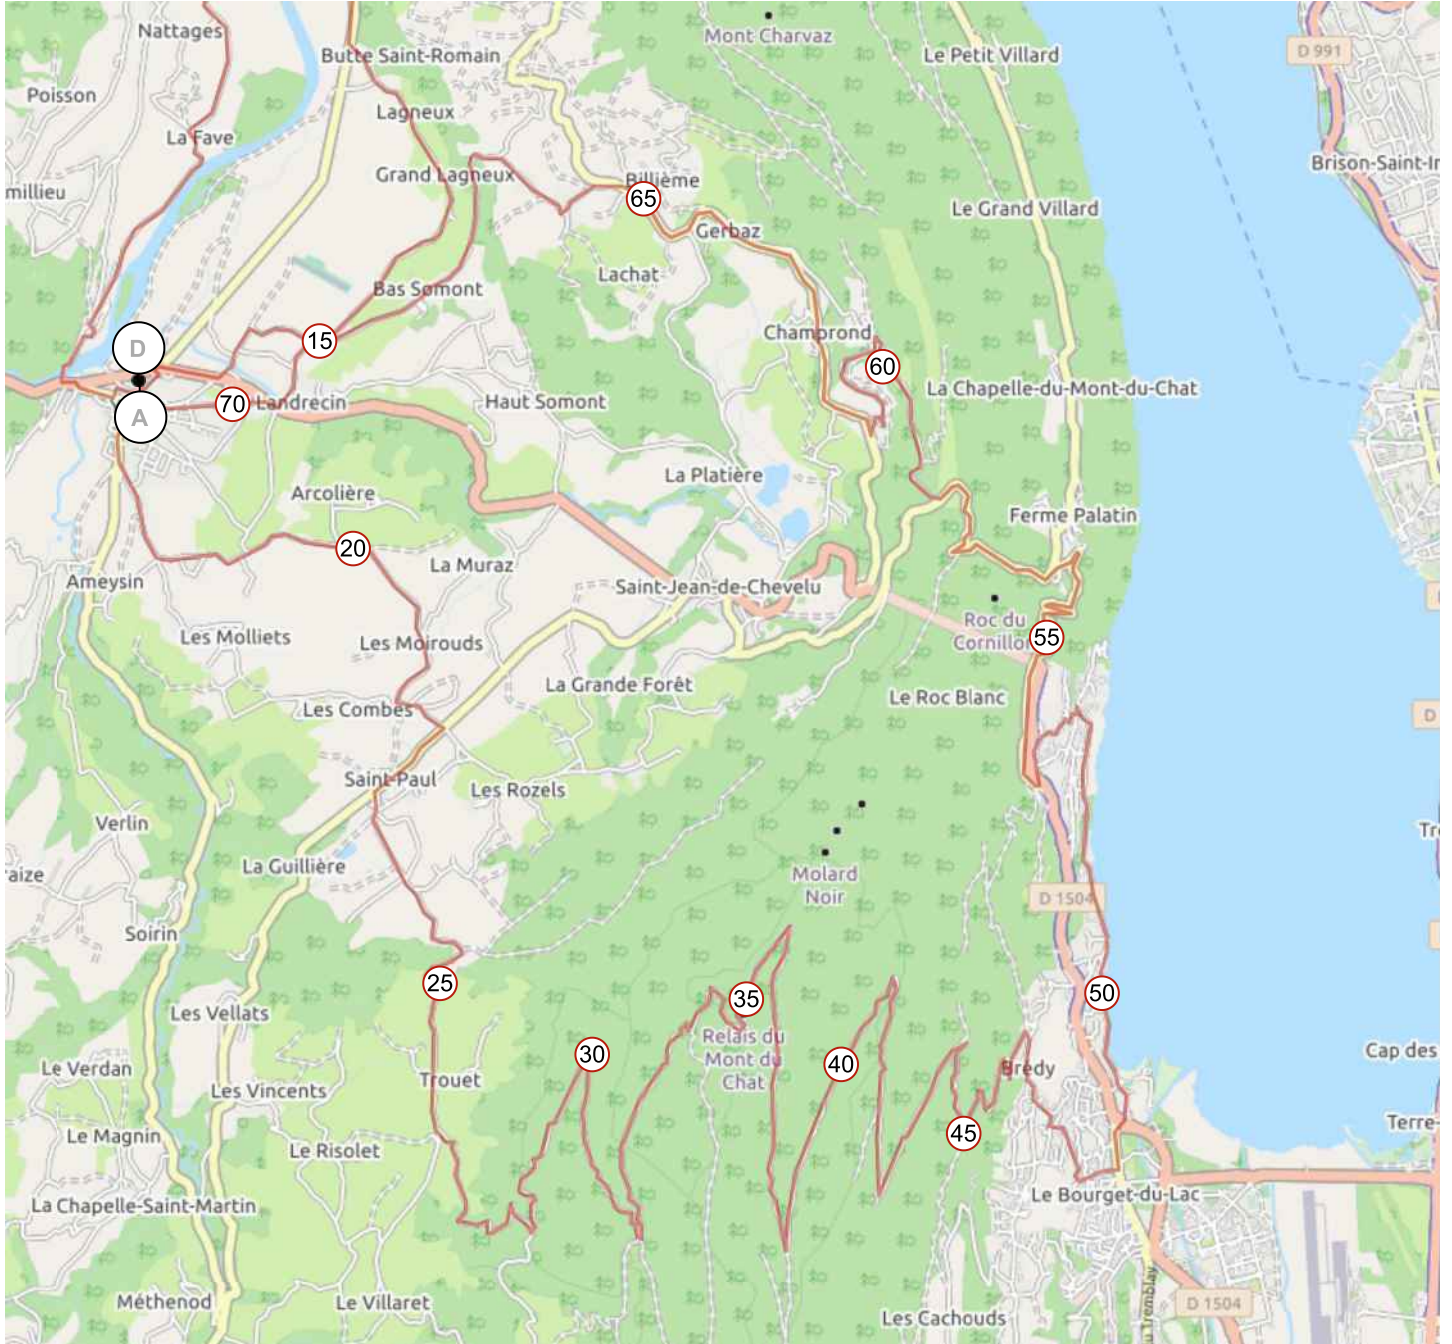

11250459 | Cyclisme - Route | Mont du Chat

Yenne -> Yenne

171.002 km \uparrow 1866 m \downarrow 1866 m \blacktriangle 226 m \blacktriangle 1488 m

226m 1488m 1866m 1866m

Leaflet | Maps © Thunderforest thunderforest.com - Data © OpenStreetMap contributors

Le droit de reproduction est strictement réservé à un usage personnel et privé. Lors de la pratique de votre activité, veuillez à respecter les propriétés et chemins privés et assurez-vous de la praticabilité du parcours.

© 2020 Openrunner