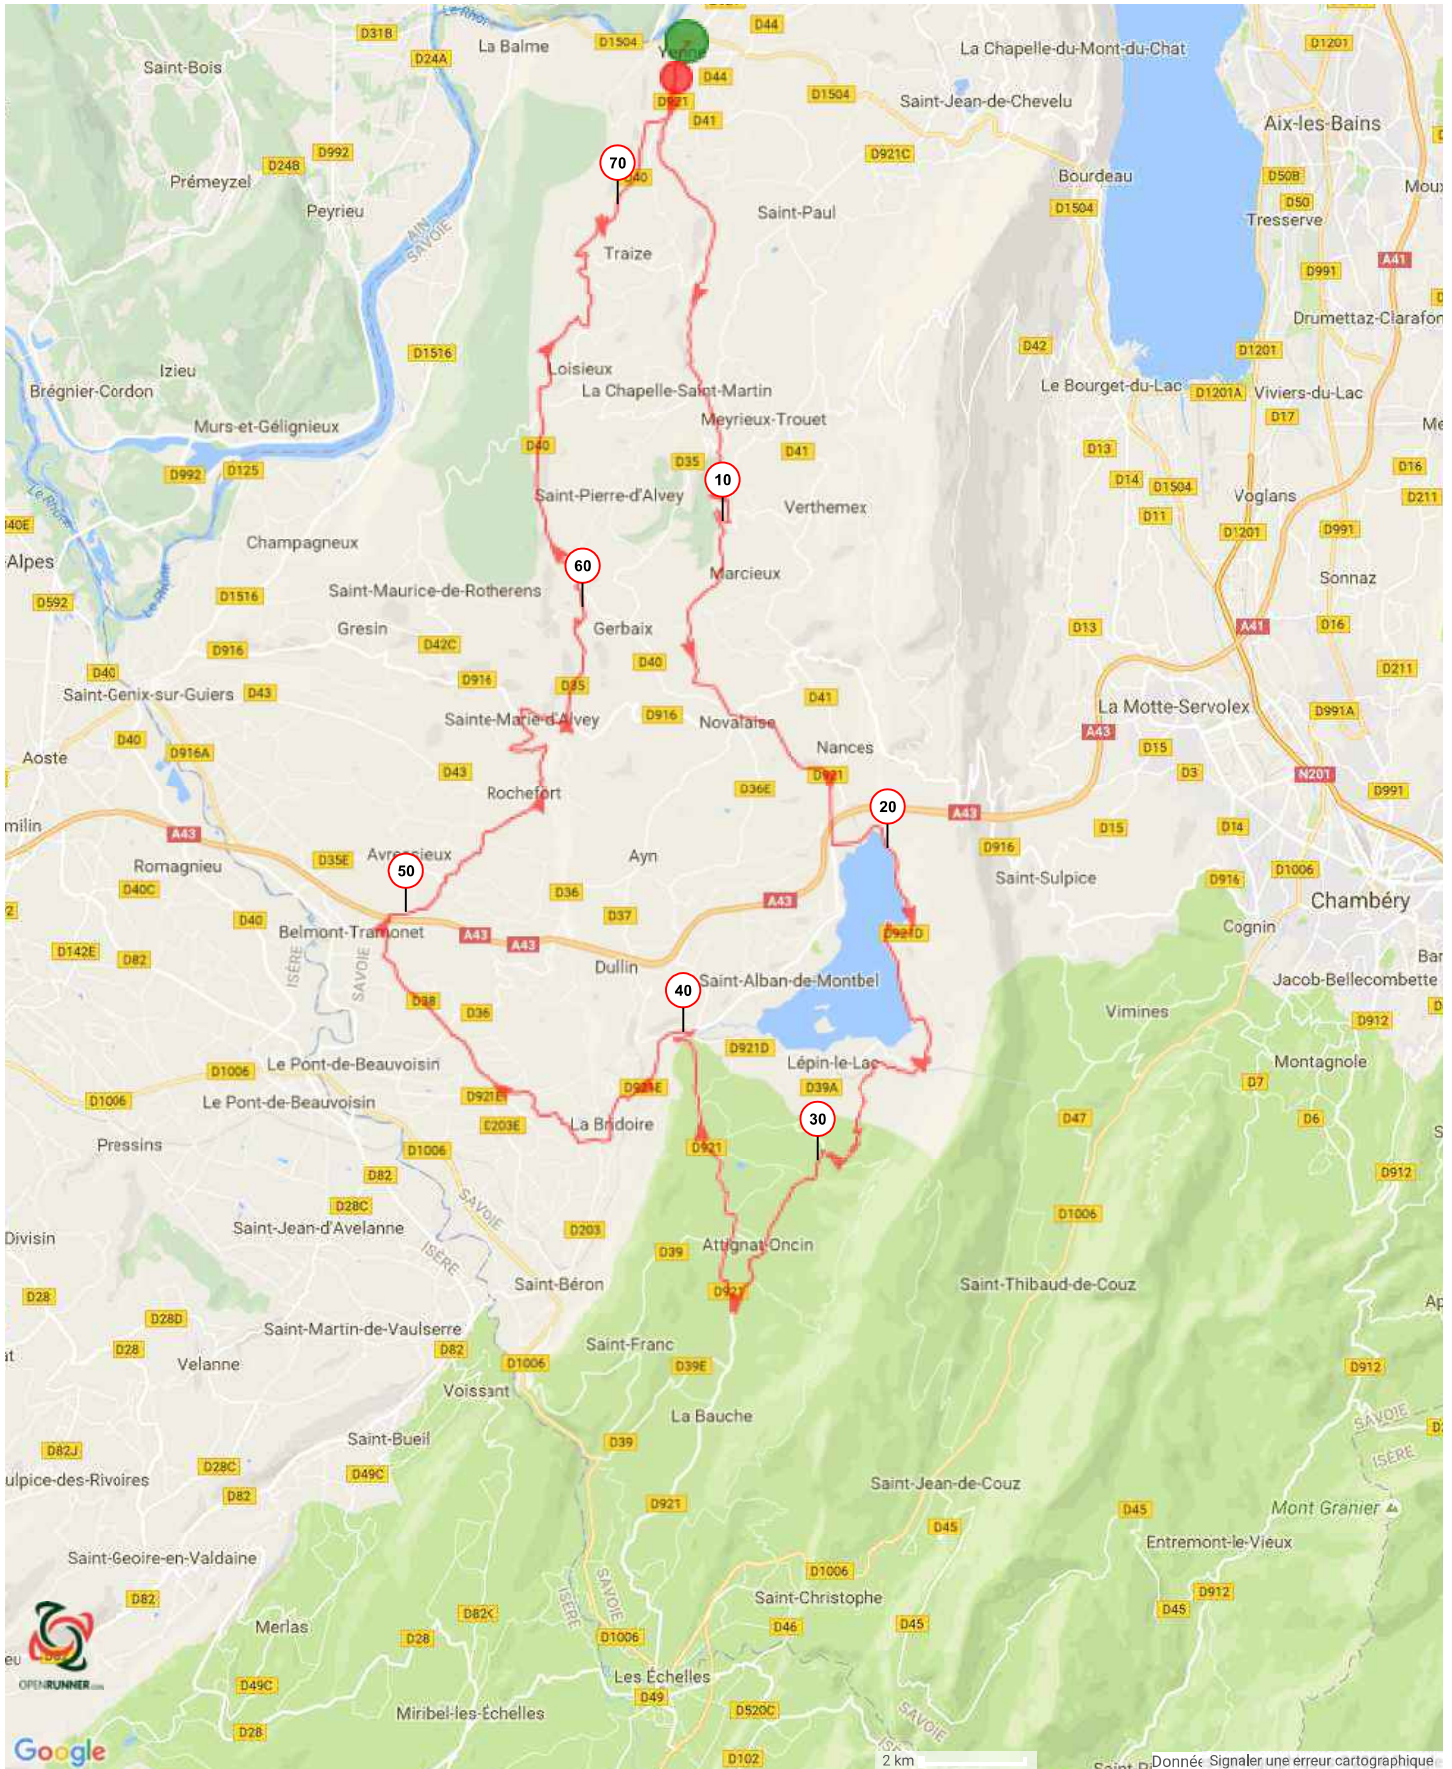

Les cookies assurent le bon fonctionnement d'Openrunner. En utilisant nos services, vous acceptez l'utilisation des cookies. [En savoir plus](#) [J'accepte](#)

©2016 www.openrunner.com Parcours n°5906349 - 2016-73 - Cyclisme Route, 72.806 (km) : Yenne -> Yenne