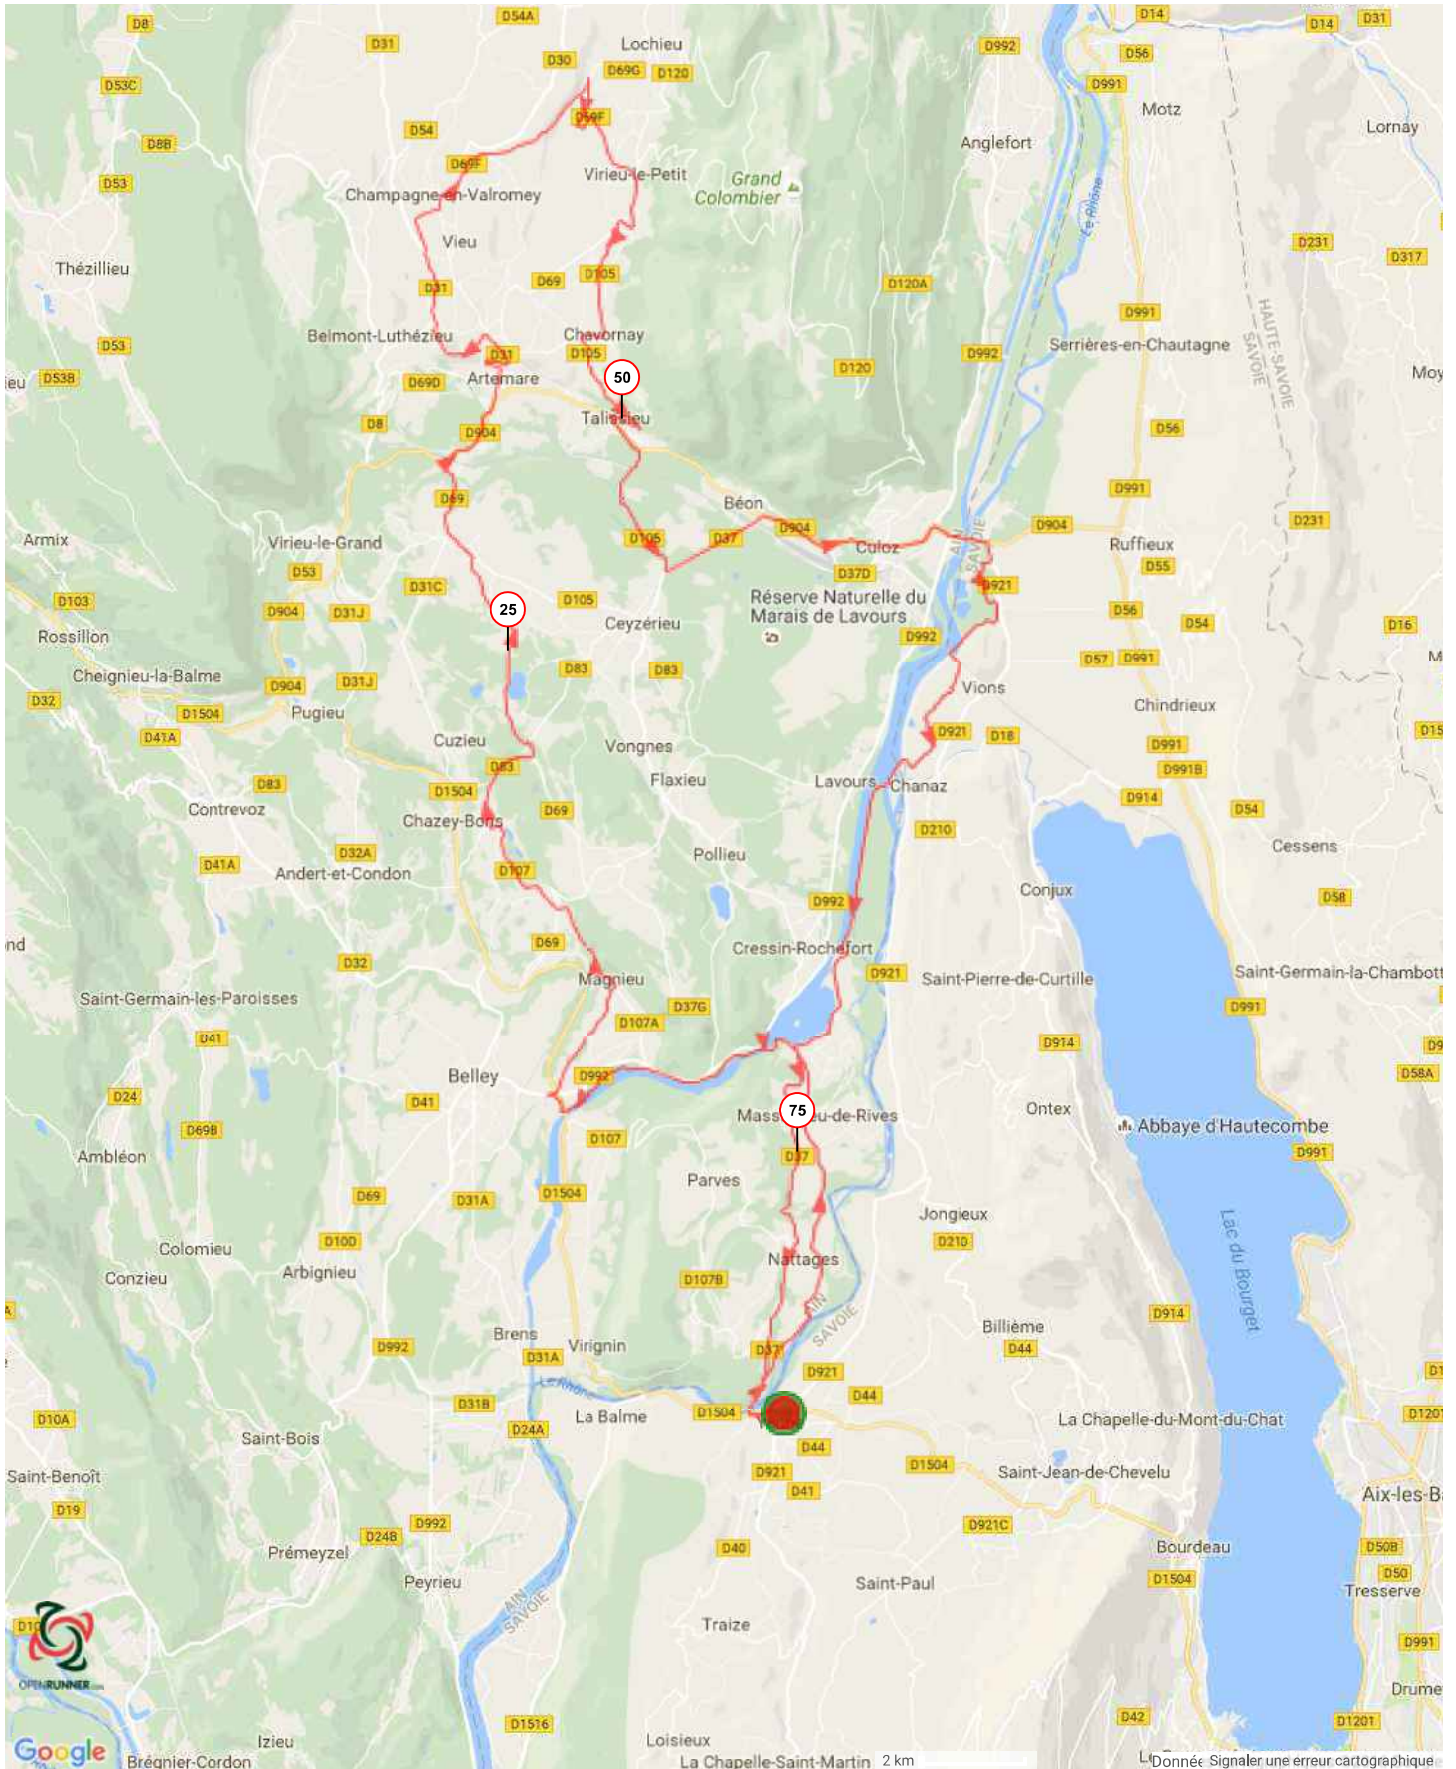

Les cookies assurent le bon fonctionnement d'Openrunner. En utilisant nos services, vous acceptez l'utilisation des cookies. [En savoir plus](#) [J'accepte](#)

©2016 www.openrunner.com Parcours n°4462358 - ROUTE-2015 80 - Cyclisme Route, 81.165 (km) : Yenne -> Yenne