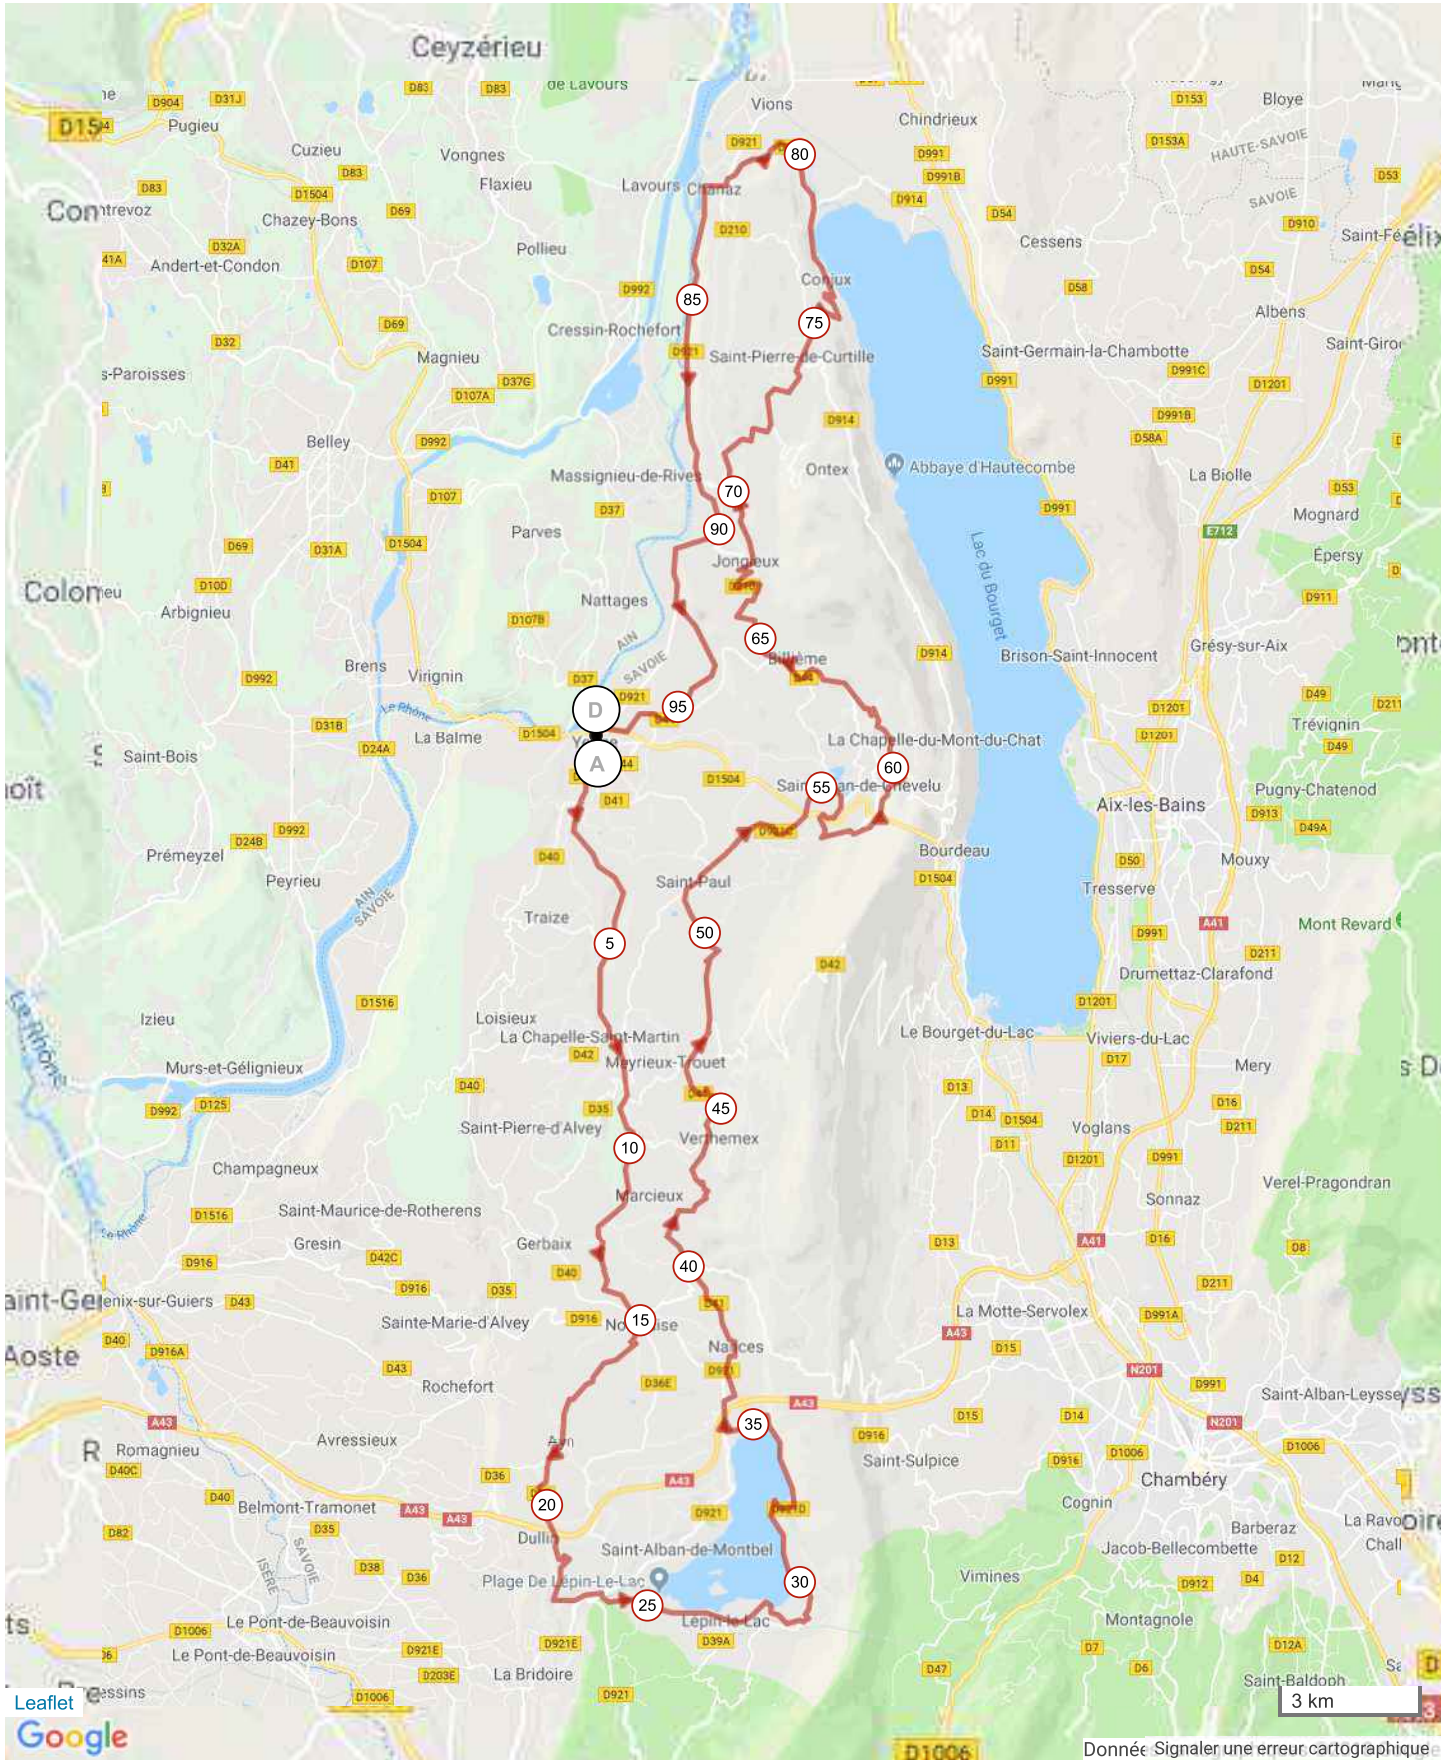

8349214 | Cyclisme - Route | 2018-98

Yenne -> Yenne

197.233 km 1366 m 1366 m 226 m 669 m

Donnée Signaler une erreur cartographique

Le droit de reproduction est strictement réservé à un usage personnel et privé. Lors de la pratique de votre activité, veillez à respecter les propriétés et chemins privés.

© 2018 Openrunner