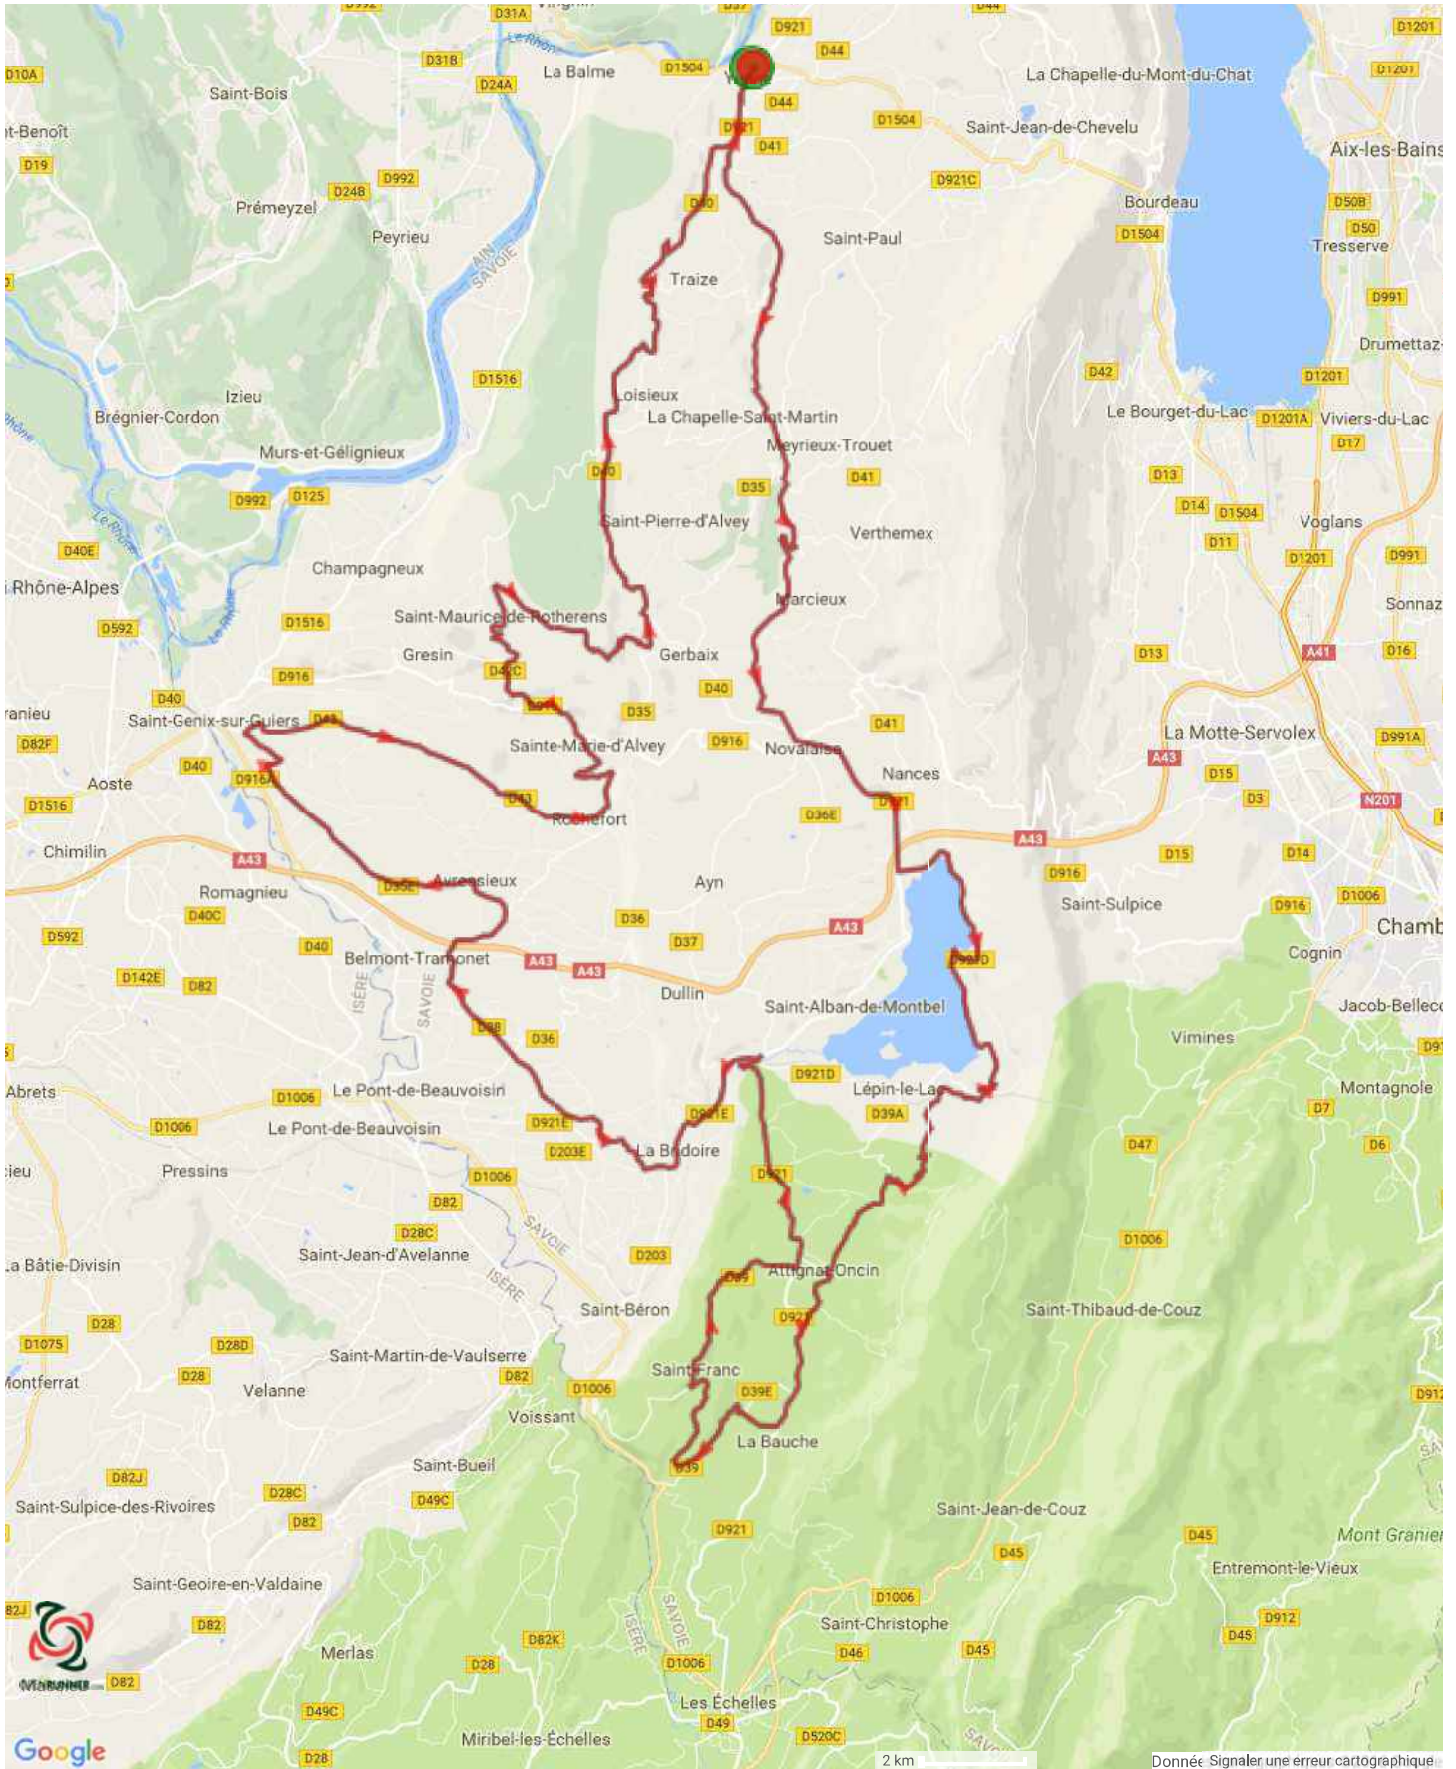

Les cookies assurent le bon fonctionnement d'Openrunner. En utilisant nos services, vous acceptez l'utilisation des cookies. [En savoir plus](#) [J'accepte](#)

©2016 www.openrunner.com Parcours n°5914120 - 2016-98 - Cyclisme Route, 98.977 (km) : Yenne -> Yenne